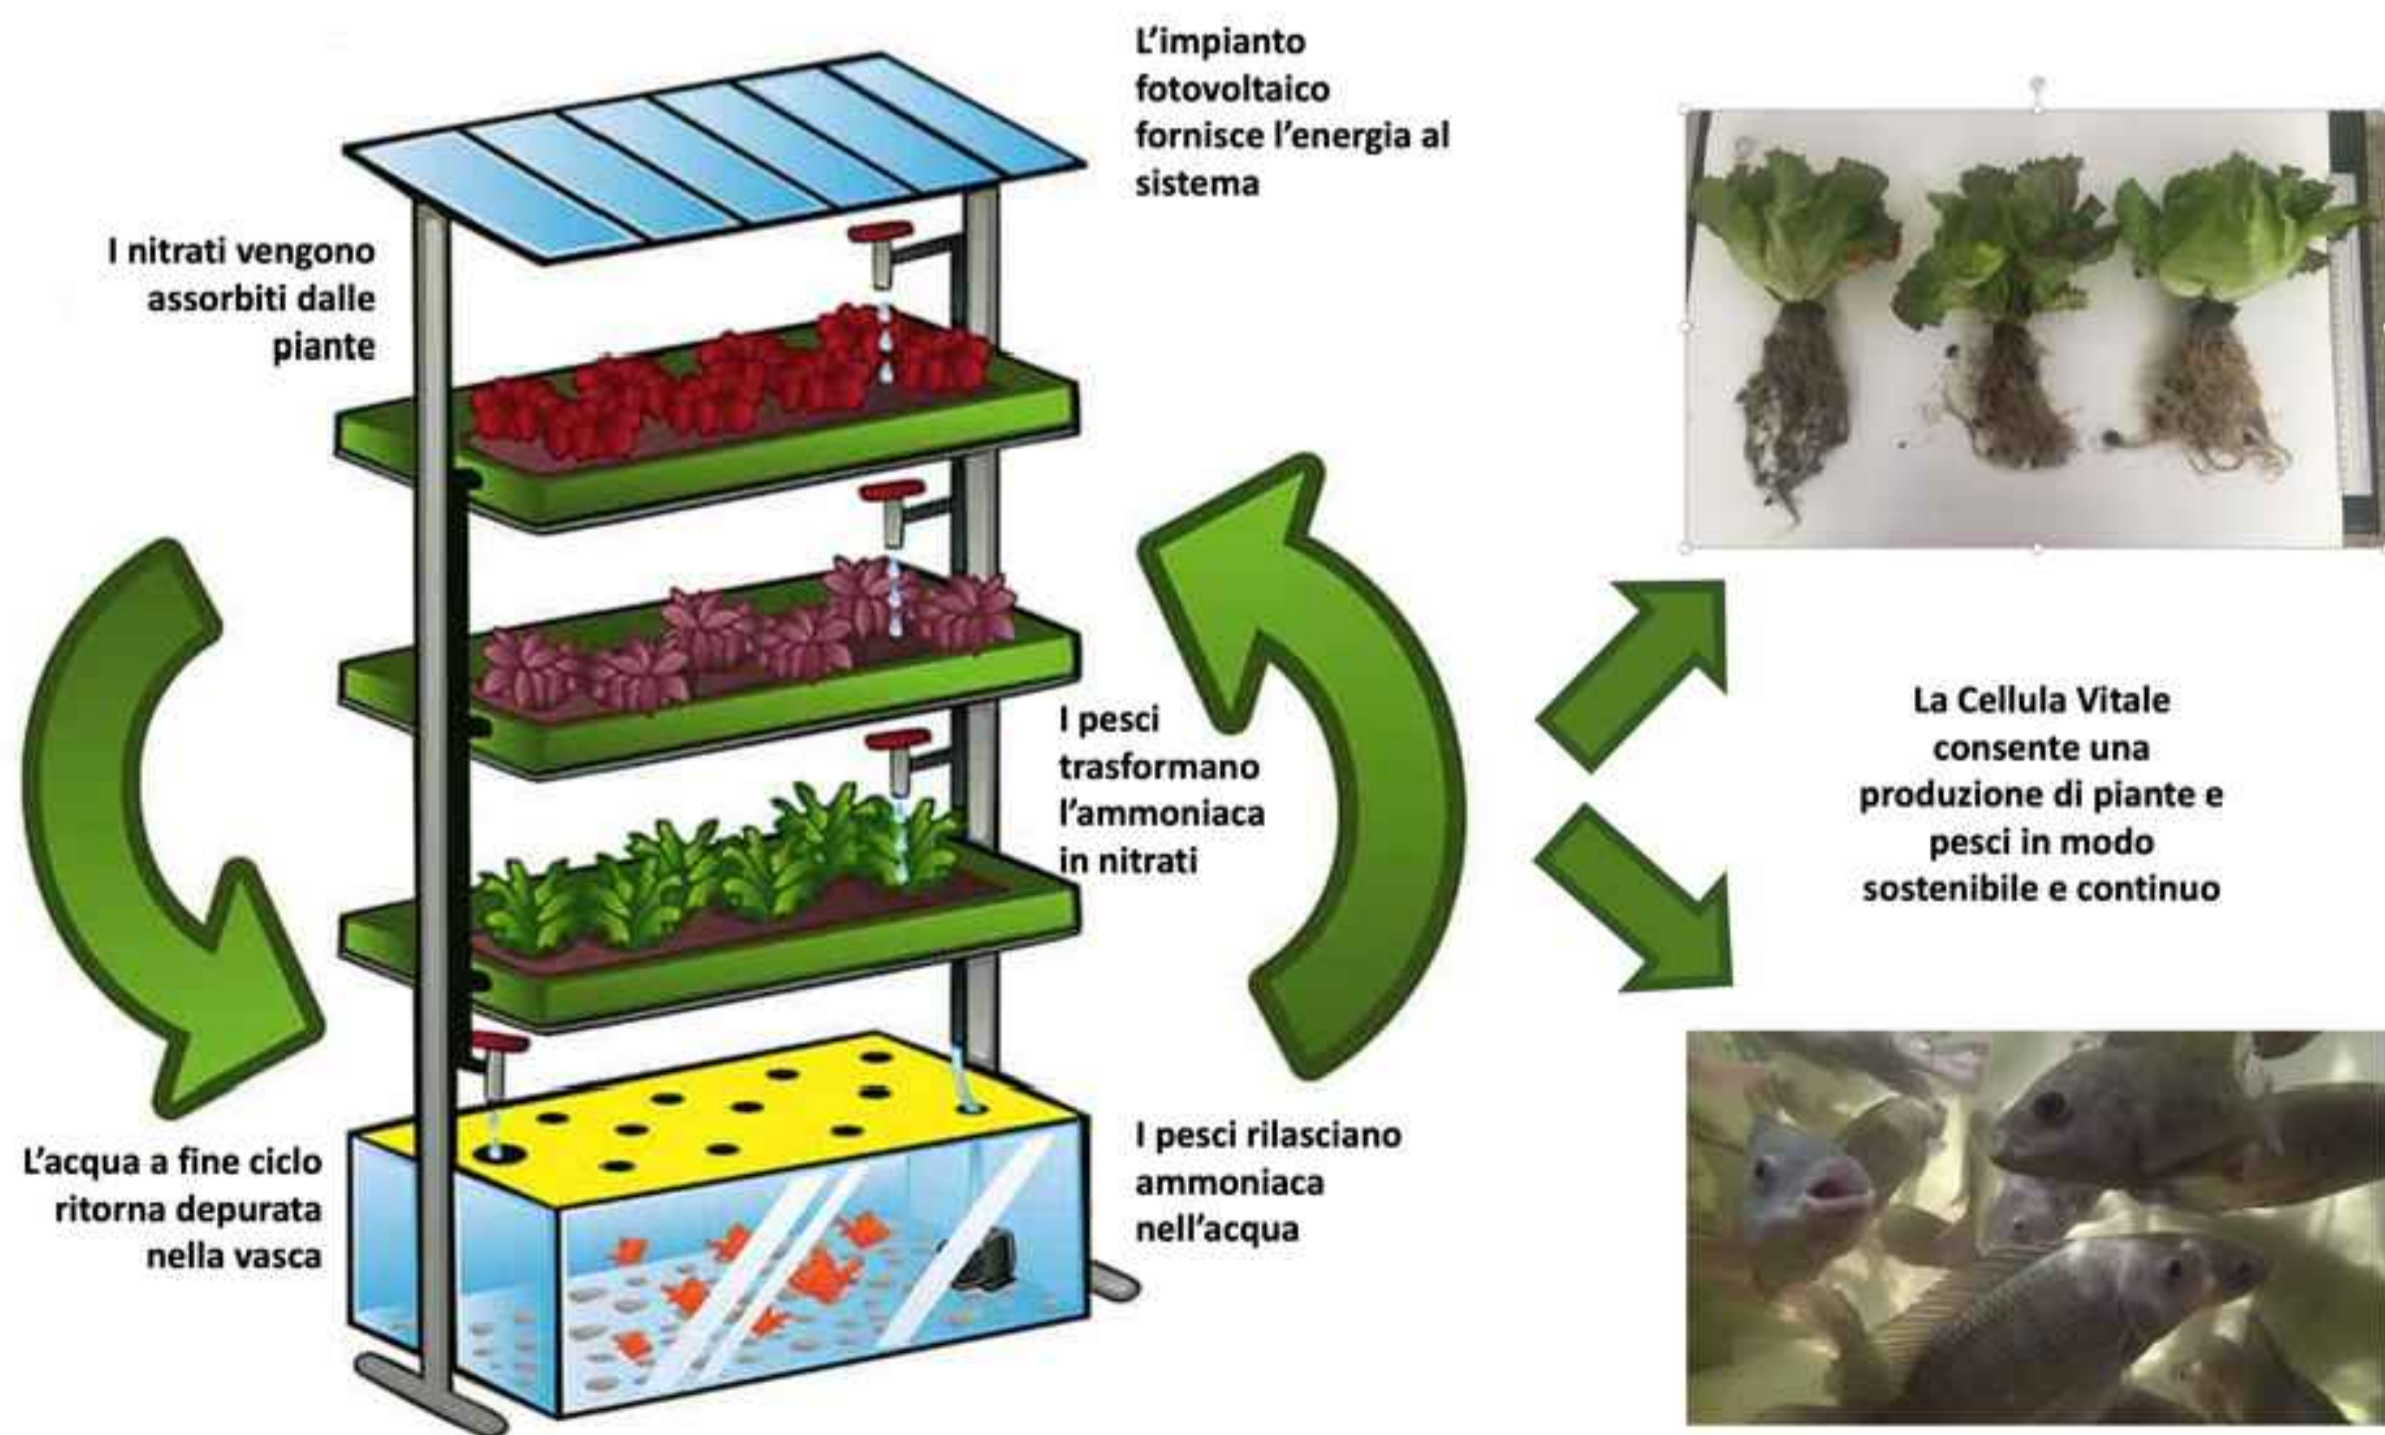

Rendering della cellula vitale con schema a doppiomonoblocco

Rendering della Vertical Farm

Esempio di possibili configurazioni

Schema sintetico di funzionamento

Fotosimulazione dell'interno della cellula

PROGETTO
Cellule technologique de LA VIE

“CELAVIE”

Attività: 4.1.1.

PROGETTO ESECUTIVO

STATO FINALE DELLA
CELLULA

PARTNER: GREEN FUTURE S.R.L.
Rev.00 – 29/03/2021