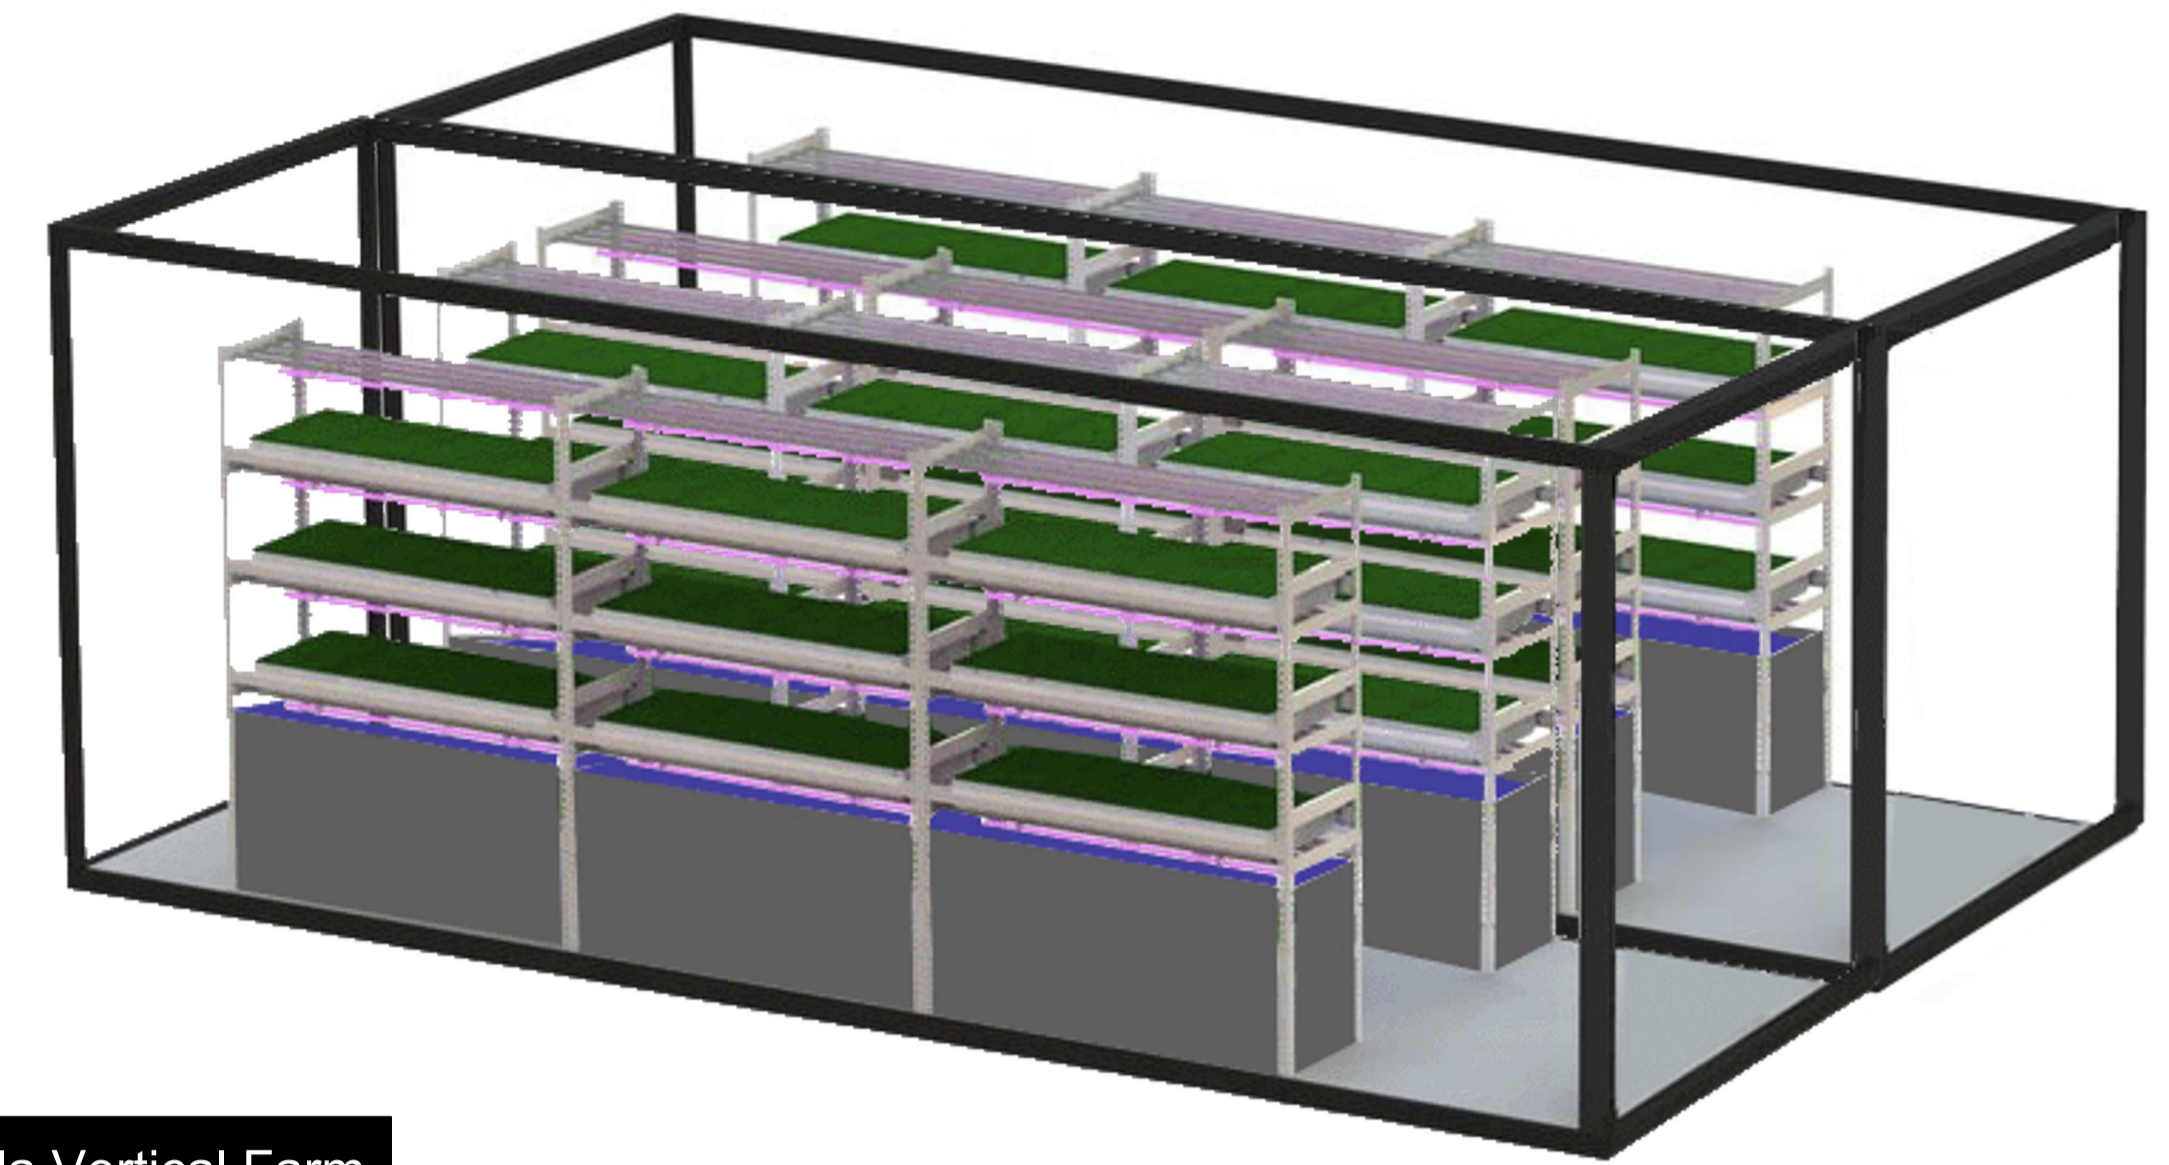

Rendering della cellula vitale con schema a doppiomonoblocco

Rendering della Vertical Farm

Esempio di possibili configurazioni

Schema sintetico di funzionamento

Fotosimulazione dell'interno della cellula

PROGETTO
Cellule technologique de LA VIE

“CELAVIE”

Attività: 4.1.1.

PROGETTO ESECUTIVO

STATO FINALE DELLA
CELLULA

PARTNER: GREEN FUTURE S.R.L.
Rev.00 – 29/03/2021