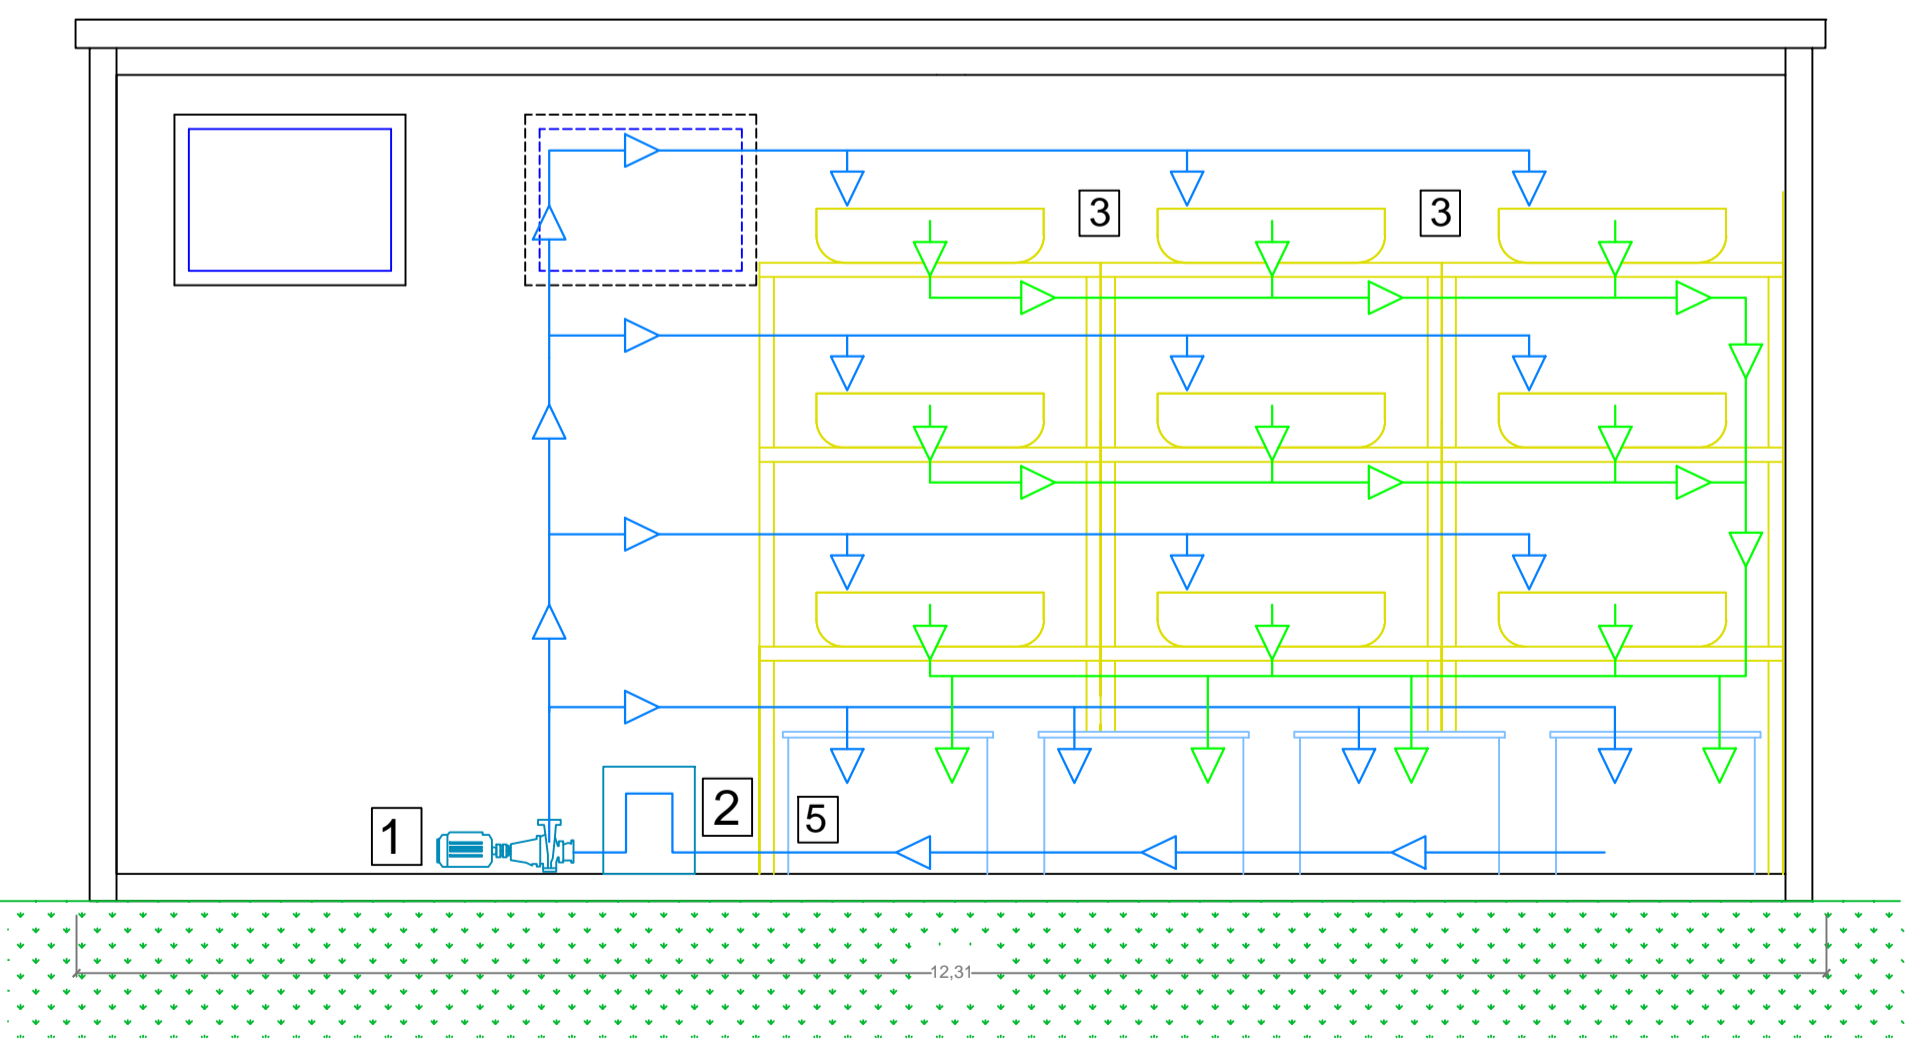

Planimetria Impianto idrico Cellula Vitale scala 1:25

Schema impianto idrico aquaponica della Cellula Vitale

Sezione Impianto idrico Cellula Vitale scala 1:25

Planimetria Impianto elettrico Box schelner Cellula vitale scala 1:25

LEGENDA	
1	Pompe per impianto di acquacoltura
2	Sistema di filtrazione per impianto di acquacoltura
3	Vertical Farm
4	Vasche acquacoltura da 150 L
5	Vasche acquacoltura da 200 L
6	Inverter impianto Fotovoltaico
7	Gruppo di accumulo con batterie a Lito (Li-ion)
8	Pompa di calore a inverter
9	Quadro elettrico generale
10	Quadro stazione di monitoraggio e sensori
11	Moduli fotovoltaici
12	Seminatrice
13	Germinatoio

LEGENDA IMPIANTO ELETTRICO			
	Quadro Elettrico		Lampada LED sospesa a soffitto da esterno
	Nodo equipotenziale		Lampada LED a parete da esterno
	Interruttore da esterno		Corpo illuminante LED
	Presse interbloccata 2p+T da esterno		Pozzetto di Terra
	Condotto di terra		

LEGENDA IMPIANTO IDRICO	
	Linea di carico da letti di coltura
	Linea di carico vasche acquacoltura

PROGETTO
 Cellule technologique de LA VIE
“CELAVIE”
 Attività: 4.1.1.
PROGETTO ESECUTIVO
SCHEMA IMPIANTO ELETTRICO ED IDRICO
 PARTNER: GREEN FUTURE S.R.L.
 Rev.00 - 29/03/2021